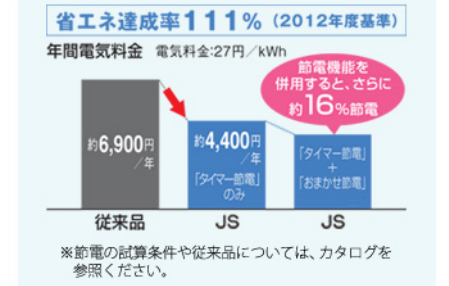

クリーン樹脂搭載で清潔。リモコン仕様のウォシュレットJS

クリーン樹脂

便座とノズルに防汚効果の高いクリーン樹脂を採用。汚れをはじくから、汚れてもサッとひとふきでお手入れできます。

たっぷりリッチ洗浄

一定の間隔で水に空気を混ぜることで洗浄の強弱をつけ、たっぷりとした洗い心地を実現しました。

節電機能

「タイマー節電」と「おまかせ節電」。2つの節電モードで電気代も安心。

一連紙巻器