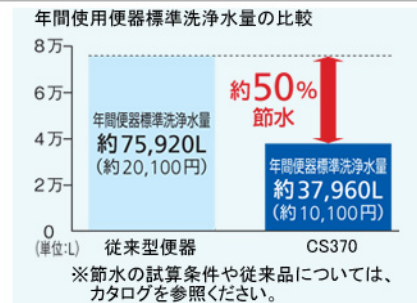

特定法人様向け

写真はイメージです

お手入れらくらく

超表面平滑とイオンのパワーが汚れ付着の抑制を実現。

画像はイメージです。

環境にやさしい節水機能

洗浄水量は大8L/小6L。大幅な節水を実現。

結露を防ぐ防露便器・防露タンク