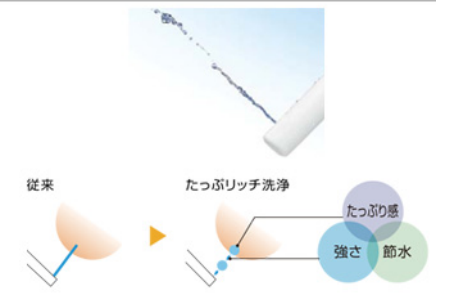

ホワイト パステルアイボリー パステルピンク

写真はイメージです

機能一覧

セルフクリーニング	クリーン便座/クリーンノズル	抗菌	便ふた着脱	本体ワンタッチ着脱
ノズルそうじ	おしり洗浄	ビデ洗浄	ムーブ洗浄	水勢調節
タイマー節電	おまかせ節電	便座・便ふたソフト閉止	オートパワー脱臭/脱臭	暖房便座
着座センサー	リモコン			

※「ウォシュレット」はTOTOの登録商標です

便座
ウォシュレットJS

TCF2231R#NW1

クリーン樹脂搭載で清潔。リモコン仕様のウォシュレットJS

クリーン樹脂

便座とノズルに防汚効果の高いクリーン樹脂を採用。汚れをはじくから、汚れてもサッとひとふきでお手入れできます。

たっぷりリッチ洗浄

一定の間隔で水に空気を混ぜることで洗浄の強弱をつけ、たっぷりとした洗い心地を実現しました。

節電機能

「タイマー節電」と「おまかせ節電」。2つの節電モードで電気代も安心。

一連紙巻器

お好きなデザインがよりくつろげる空間を演出します。

紙巻器 YH51R#NW1
カラー #NW1 ホワイト

タオルリング

シンプルでコンパクトなタオルリングです。

タオルリング YT410