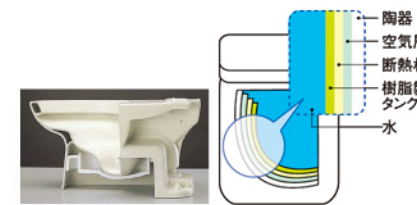

特定法人様向け

写真はイメージです

お手入れらくらく

超表面平滑とイオンのパワーが汚れ付着の抑制を実現。

画像はイメージです。

環境にやさしい節水機能

洗浄水量は大8L/小6L。大幅な節水を実現。

結露を防ぐ防露便器・防露タンク

便器もタンクも防露仕様で不快な結露を防止。

防露便器断面 防露タンク構造

組み合わせ便器
CS370

便器 CS370B#NW1
タンク SH371BA#NW1

汚れが付きにくく、落ちやすい「セフィオンテクト」便器。

Color Variation

※ はお見積カラーです。カラーによって価格・納期が異なる場合がありますのでカタログにてご確認ください。掲載のカラーは、お見積の便器と便座セットでの品揃えとなります。